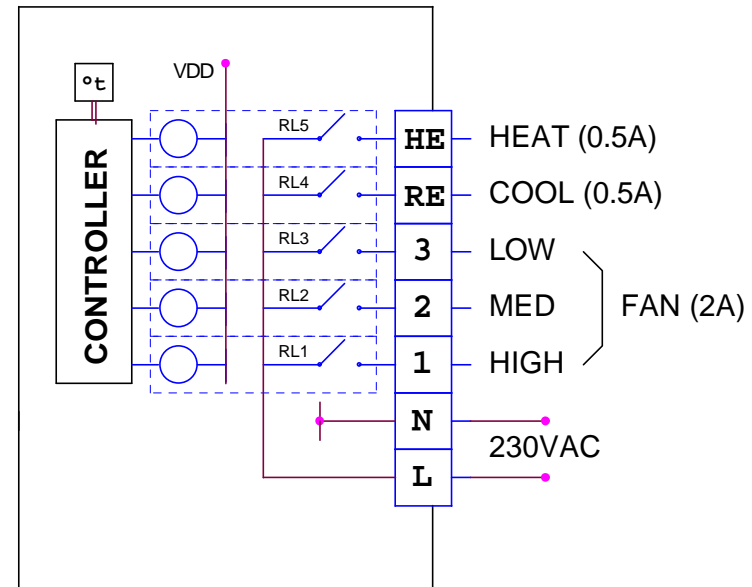

EP4/220/BL/FMT

EP4/220/ST/BL/FMT

DL - השהיית מפוח (30 שניות) - רק במצב חימום !
בדגם זה המפוח ימשיך לפעול 30 שניות לאחר הפסקת היחידה.

meitav-tec

Tel: 03-9626462 Fax: 03-9626620
 email: support@meitavtec.com

Title: EP4/220/BL/FMT EP4/220/ST/BL/FMT

Date: 03/08/2005 DWG No. -----

3	New SW	10.11.10	Print name: ERT300-IR OUT-ERT300/5	Drawn: M.Ruchansky
2	Added Backlight and Fan Delay	21.12.09	Check sum: FE66	Checked: A.Star
1	Original	03.08.05	Software name: 0810980506	Approved: A.Samocho
No.	Revision	Date	File name: EP4-220_ST-BL-DL_FMT.DSN	